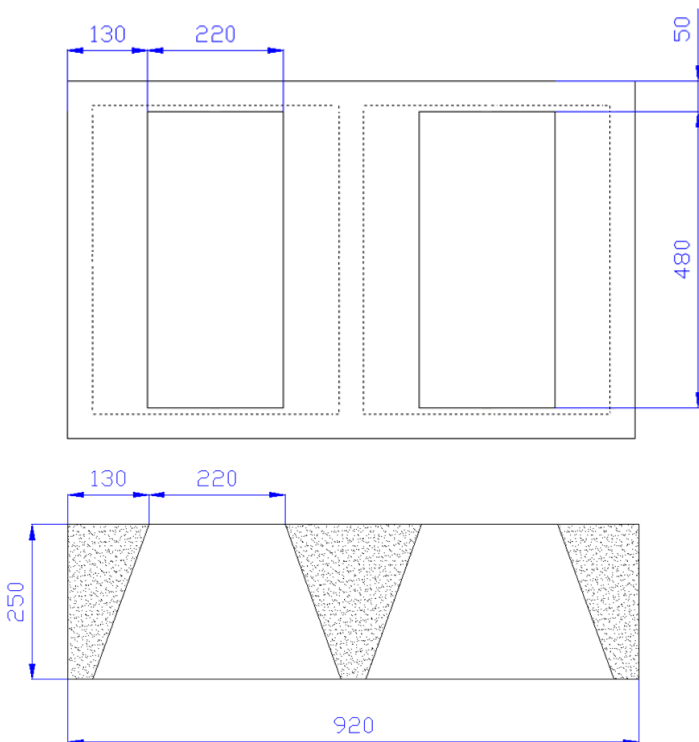

## Blocos de Desenfumagem

**BLOCO DE CONJUGAÇÃO** (920mm x 580mm)

**TAMPO** (1.120mm x 780mm)