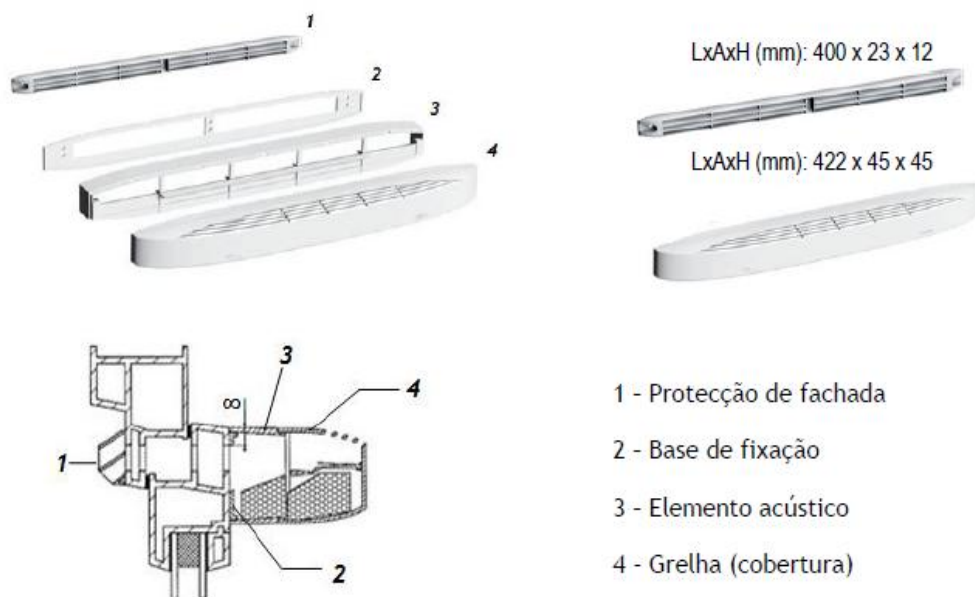

Série ASTAA

ENTRADAS DE AR AUTO-REGULÁVEIS ASTAA COM BASTIDOR ACÚSTICO

Entradas de ar auto-reguláveis com desenho idêntico ao das ASTA, os ASTAA estão equipados com um bastidor acústico, para obter uma maior atenuação do ruído transmitido.

Modelo	Caudal (m³/h)	Dn, e (dB)	Dimensões de abertura e Cotas de Fixação
ASTA 22	22	41	
ASTA 30	30	41	
ASTA 36	36	39	
ASTA 45	45	39