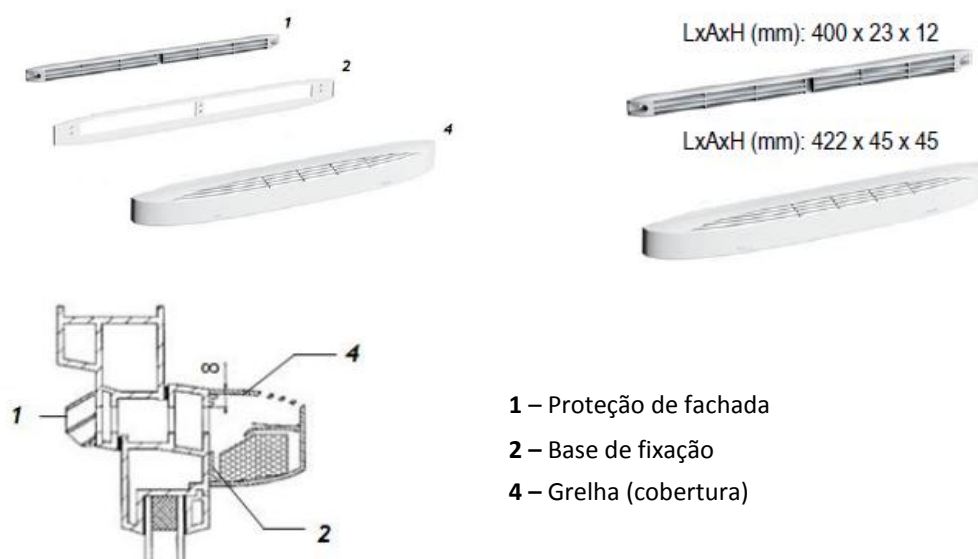

Série ASTA

ENTRADAS DE AR AUTO-REGULÁVEIS ACUSTICAS ASTA

Entradas de ar auto-reguláveis, fabricadas em poliestireno de alto impacto, de cor branco (standard) ou em colorido (sob consulta). Garantem a renovação do ar numa habitação através dos espaços principais (sala de estar, sala de jantar, quartos). Permitem obter um caudal de 22, 30 e 45 m³/h. São aplicadas em aberturas de 354 x 12 mm. Utilizam-se no marco das instalações de VMC auto-reguláveis.

- 1 – Proteção de fachada
- 2 – Base de fixação
- 4 – Grelha (cobertura)

Modelo	Caudal (m³/h)	Dn, e (dB)	Dimensões de abertura e Cotas de Fixação
ASTA 22	22	39	
ASTA 30	30	39	
ASTA 36	36	38	
ASTA 45	45	37