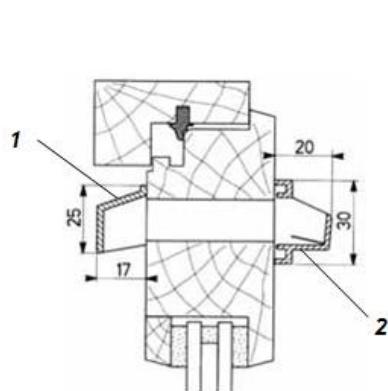

LxAxH (mm): 400 x 23 x 12

LxAxH (mm): 390 x 24 x 20

1 – Protecção de fachada (Espaço Exterior)

2 – Grelha (Espaço Interior)

Modelo	Caudal (m <sup>3</sup> /h)	Dn, e (dB)	Dimensões de abertura e Cotas de Fixação
<b>AST 22</b>	22	35	
<b>AST 30</b>	30	34	
<b>AST 45</b>	45	33	

Modelo	Caudal (m <sup>3</sup> /h)	Dn, e (dB)	Dimensões de abertura e Cotas de Fixação
ASTA 22	22	41	
ASTA 30	30	41	
ASTA 36	36	39	
ASTA 45	45	39	